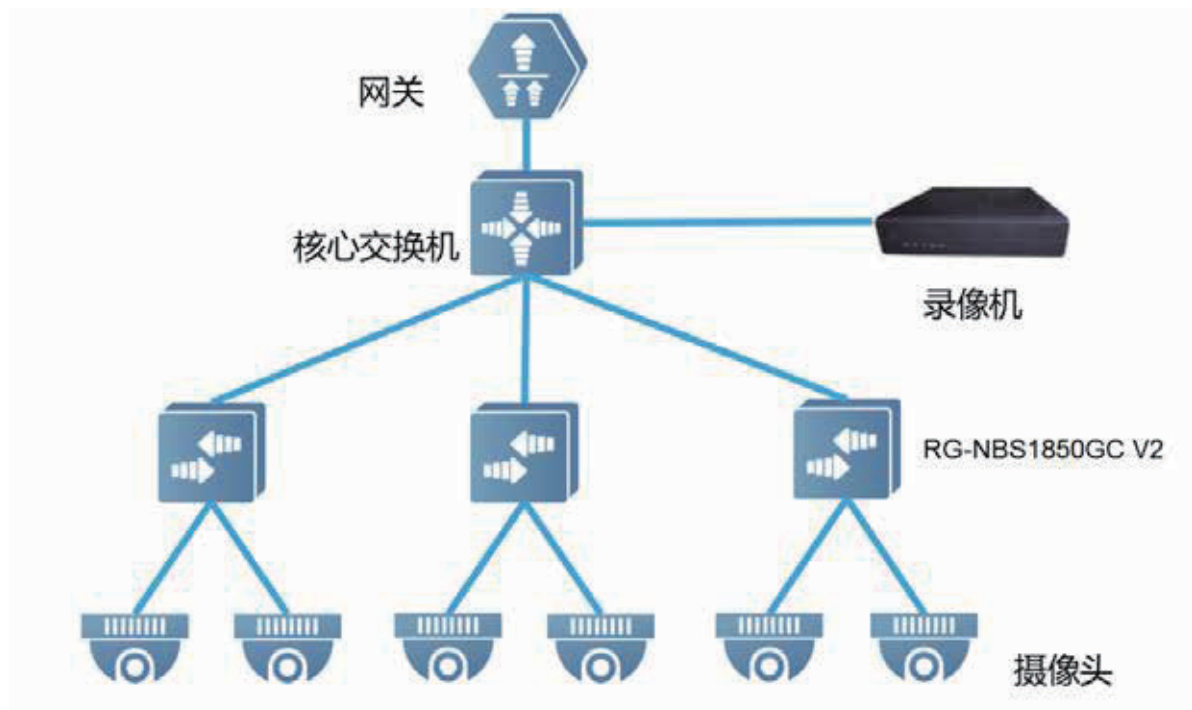

典型应用

中小监控网络

订购信息

型号	描述
RG-NBS1850GC V2	48个千兆电口+2个千兆上联光口，机架式，非网管型交换机。